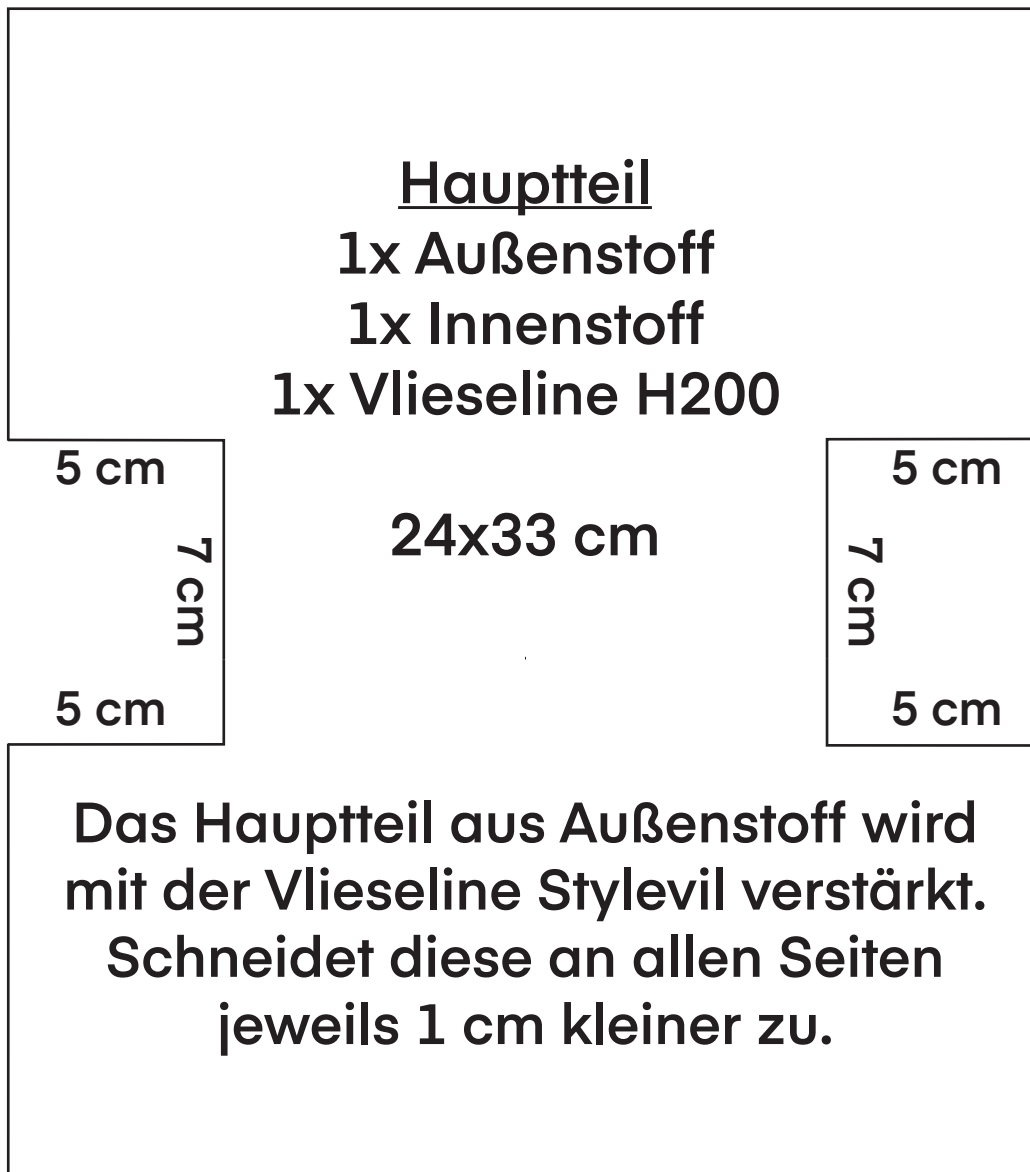

Schnittplan Geschenkkörbchen

*inklusive 1 cm Nahtzugabe

Tunnelzug
1x Innenstoff
15x50 cm